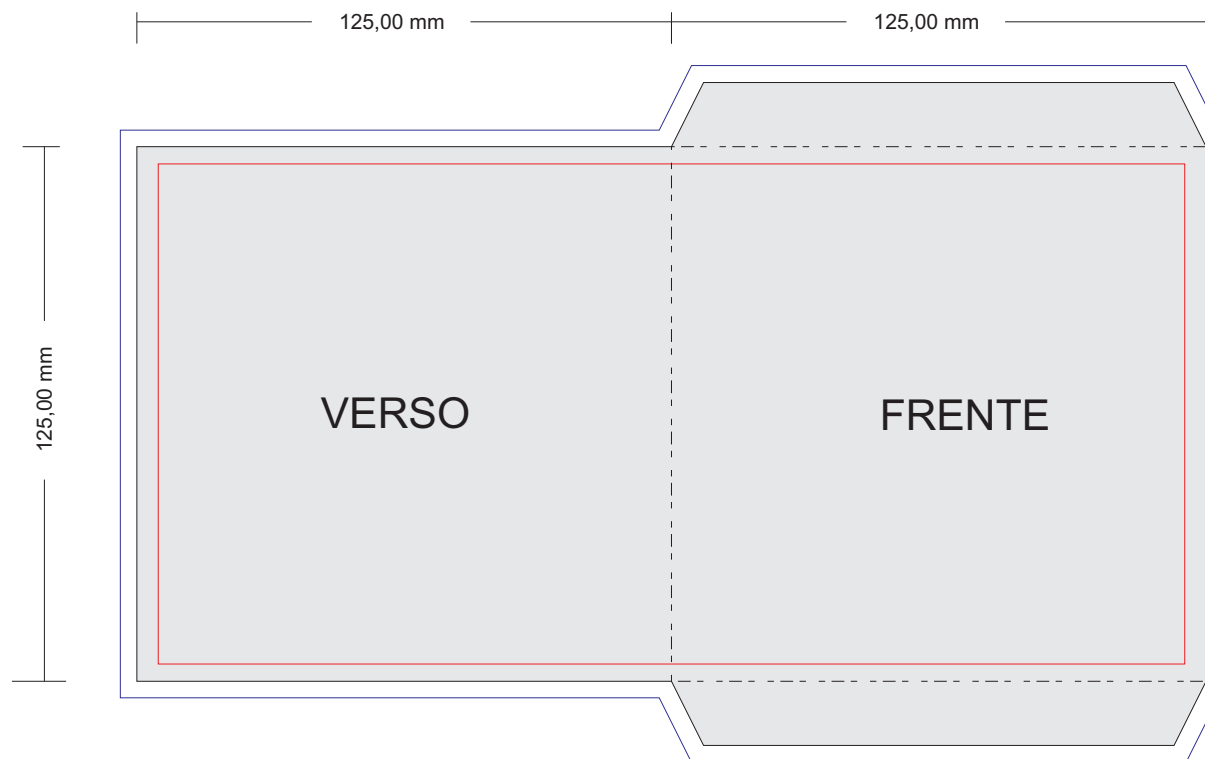

Envelope Luva - Fechado 125x125mm

- Área de impressão
- Área de sangramento 5mm
- Área de segurança para logos e textos